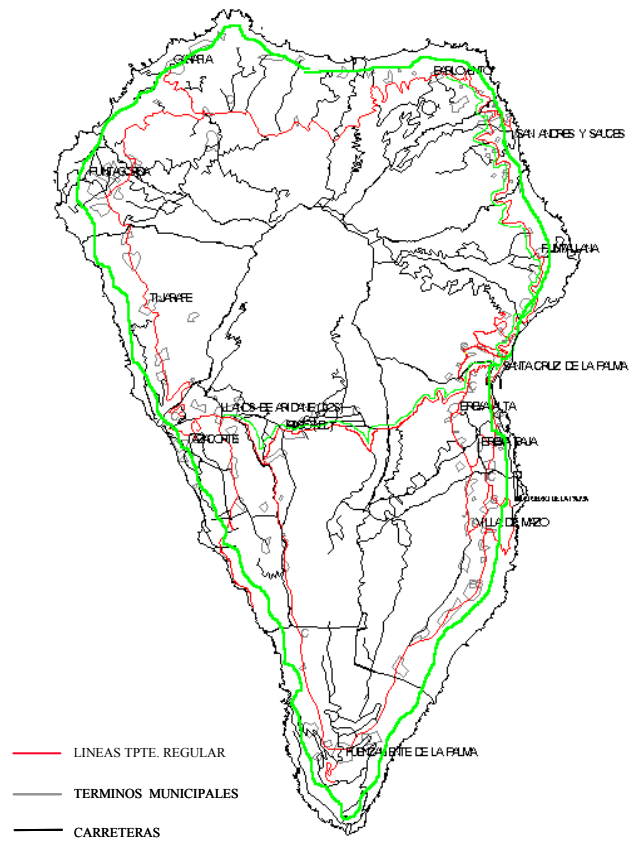

L2 CIRCUNVALACIÓN NORTE SENTIDO LOS LLANOS - S/C DE LA PALMA

Llanos	Tazacorte	Tijarafe	Puntagorda	Sto. Domingo	Franceses	Gallegos	Barlovento	Sauces	Puntallana
				06:00 ■	06:30 # ■	06:45 # ■	05:00	05:20	05:40 #
							06:30 ■	06:50 ■	07:10 # ■
							07:30	07:50	08:10 #
							08:30 ■	08:50 ■	09:10 # ■
06:15 ■	06:30 # ■	07:00 # ■	07:30* ■	08:00 ■	08:30 # ■	08:45 # ■	09:30	09:50 ■	10:10 # ■
08:15 ■	08:30 #	09:00 #	09:30*	10:00	10:30 #	10:45 #	11:30	11:50	12:10 #
10:15 ■	10:30 # ■	11:00 # ■	11:30* ■	12:00 ■	12:30 # ■	12:45 # ■	13:30	13:50 ■	14:10 # ■
12:15 ■	12:30 #	13:00 #	13:30* ■	14:00 ■	14:30 # ■	14:45 # ■	15:30	15:50	16:10 #
14:15 ■	14:30 # ■	15:00 # ■	15:30* ■	16:00 ■	16:30 # ■	16:45 # ■	17:30	17:50 ■	18:10 # ■
16:15 ■	16:30 #	17:00 #	17:30*	18:00	18:30 #	18:45 #	19:30	19:50	20:10 #
18:15 ■	18:30 # ■	19:00 # ■	19:30* ■	20:00 ■	20:30 # ■	20:45 # ■	-----		
20:15 ■	20:30 #	21:00 #	21:30*	-----					

L3 CIRCUNVALACIÓN SUR SENTIDO LOS LLANOS - S/C PALMA

Llanos	Fuencaliente	Mazo	B.Baja
06:00 ■	06:30# ■	07:00# ■	07:10# ■
08:00 ■	08:30#	09:00#	09:10#
10:00 ■	10:30#	11:00#	11:10#
12:00 ■	12:30#	13:00#	13:10#
14:00 ■	14:30#	15:00#	15:10#
16:00 ■	16:30#	17:00#	17:10#
18:00 ■	18:30#	19:00#	19:10#
20:00 ■	20:30#	21:00#	21:10#

RED DE LINEAS DE TRANSPORTE REGULAR

- Don't run on Sundays or a bank Holidays.
- Don't run on Saturdays, Sundays or a bank Holidays.
- ▲ Only it is realized on Fridays, Saturdays and eves of festives.
- Außer Sonntag und Feiertags.
- Außer Samstags, Sonntags und Feiertags.
- ▲ Nur Freitags, Samstags und vor Feiertagen.